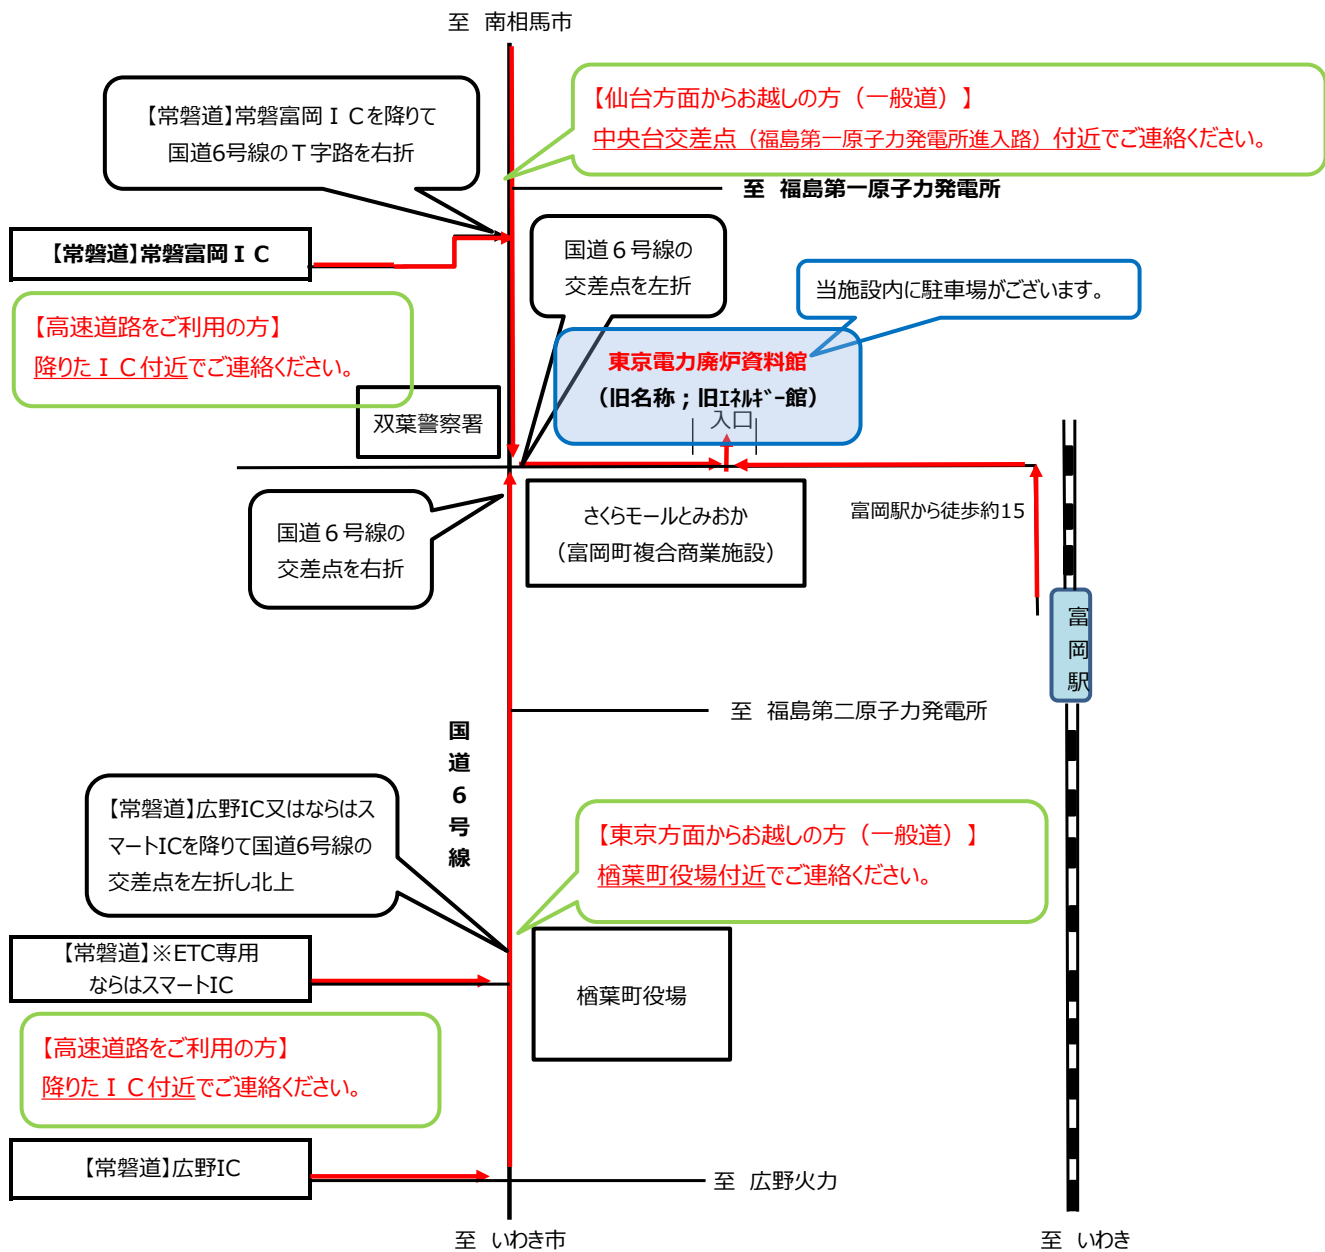

【福島第一原子力発電所ご視察の集合場所】
東京電力廃炉資料館へのアクセスマップ

廃炉資料館 住所：福島県双葉郡富岡町中央三丁目 5 8
 旧住所：福島県双葉郡富岡町大字小浜字中央 3 7 8

【廃炉資料館到着前のご連絡のお願い】

<視察調整窓口：080-5845-7999>

- バス・乗用車・タクシーでお越し方 (団体行動時のみ)
 東京方面からお越しの方：楯葉町役場又は常磐道を降りたIC付近
 仙台方面からお越しの方：中央台交差点 (福島第一原子力発電所進入路)
 又は常磐道を降りたIC付近
- 電車でお越しの方
 ※事前に電車到着時刻をお知らせください。(団体行動時のみ)